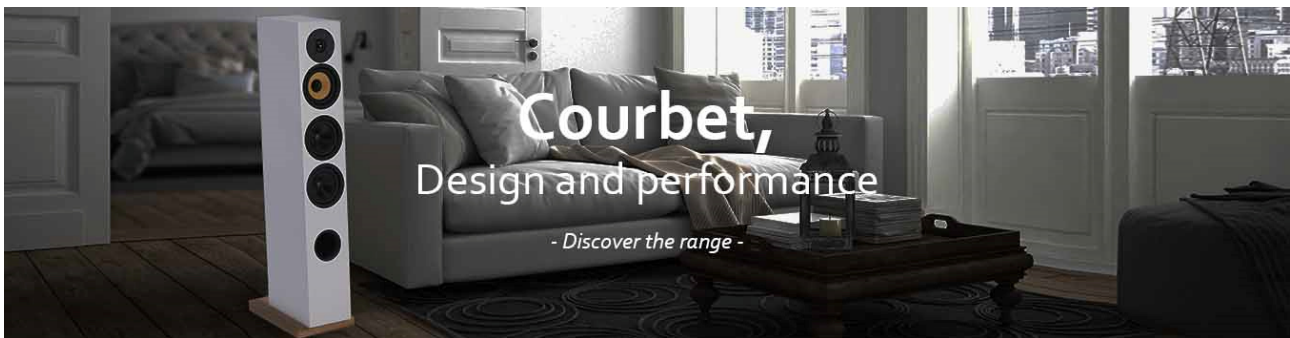

Corbet Nr.3 90dBHochglanz schwarz oder matt weiß	1 Paar	1.990,-/1.890,50
Corbet Nr.4 90dBHochglanz schwarz oder matt weiß	1 Paar	2.590,-/2.460,05
Corbet Nr.5 90dB Hochglanz schwarz oder matt weiß	1 Paar	3.290,-/3.125,50
Corbet Nr.7 92dB Hochglanz schwarz oder matt weiß	1 Paar	4.990,-/4.740,50
MV One Master Ebenholz, Bambus-finish	1 Paar	9.990,-/9.490,50

Mit Erscheinen dieser Preisliste verlieren alle früheren Preislisten ihre Gültigkeit.
Die Garantiezeit beträgt **60 Monate** gemäß unseren Garantiebestimmungen.
Alle Angaben ohne Gewähr.

Die unverbindliche Preisempfehlung enthält die zurzeit gültige sowie die zeitlich reduzierte Mehrwertsteuer.

Es gelten unsere Geschäfts- und Zahlungsbedingungen.
Die Ware bleibt bis zur vollständigen Bezahlung unser Eigentum.
Gerichtsstand ist Wuppertal