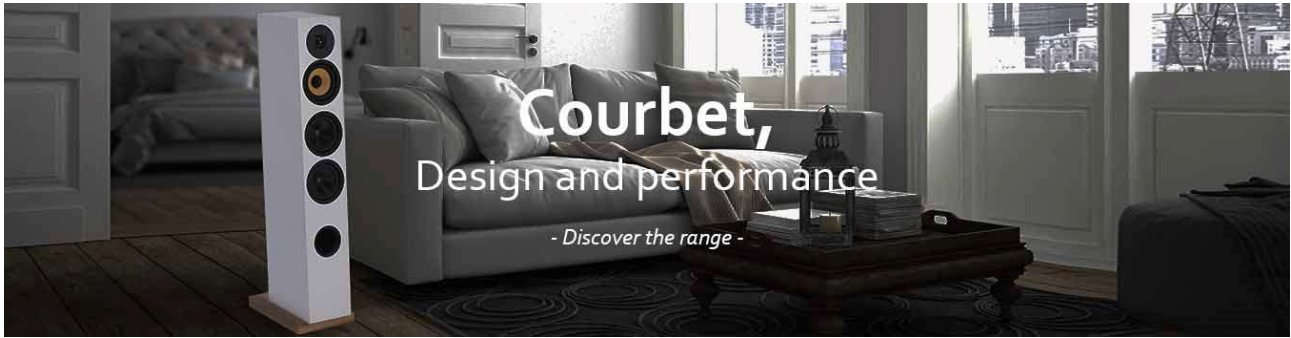

Corbet Nr.3 Hochglanz schwarz oder matt weiß	1 Paar	3.290,-
Corbet Nr.5 Hochglanz schwarz oder matt weiß	1 Paar	3.290,-
Corbet Nr.7 Hochglanz schwarz oder matt weiß	1 Paar	3.290,-

Mit Erscheinen dieser Preisliste verlieren alle früheren Preislisten ihre Gültigkeit.

Die Garantiezeit beträgt **60 Monate** gemäß unseren Garantiebestimmungen.

Alle Angaben ohne Gewähr.

Die unverbindliche Preisempfehlung enthält die zurzeit gültige Mehrwertsteuer.

Es gelten unsere Geschäfts- und Zahlungsbedingungen.

Die Ware bleibt bis zur vollständigen Bezahlung unser Eigentum.

Gerichtsstand ist Wuppertal