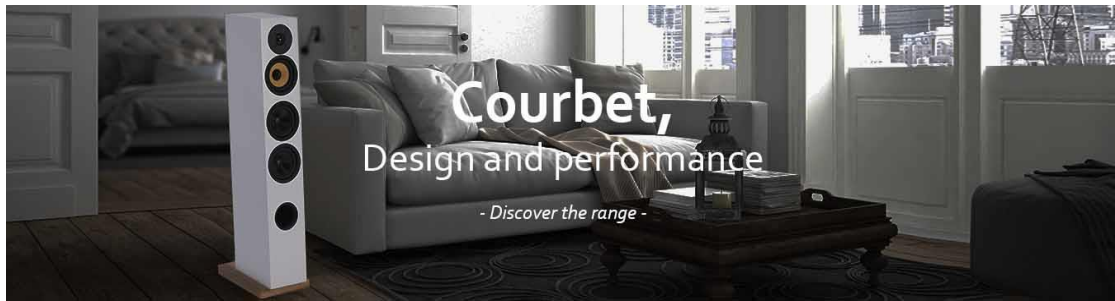

Courbet 3 Preis per Paar	1990,-
Monitor/Regallautsprecher	90 dB	Ausführungen Weiß matt/Hochglanz Schwarz/Walnuss dunkel/Rosenholzton/matt Blau
	Courbet 4 Preis per Paar	2490,-
Standlautsprecher	90 dB	Ausführungen Weiß matt/matt grau/matt schwarz
	Courbet 5 Preis per Paar	3490,-
Standlautsprecher	90 dB	Ausführungen Weiß matt/matt Schwarz