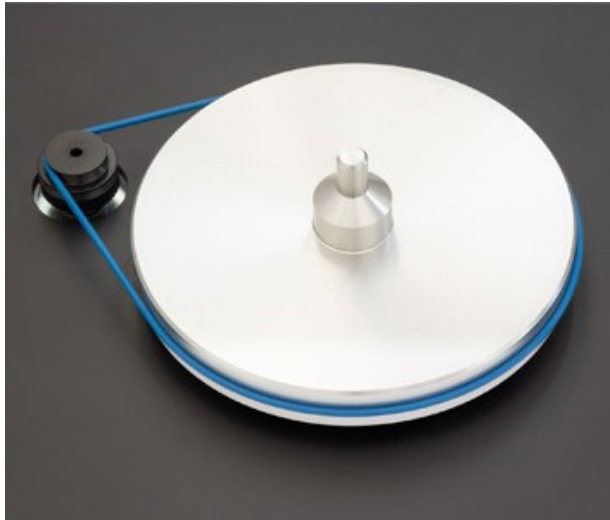

Zubehör

Tonabnehmer Zephir C50 MM	29,00
Tonabnehmer Zephir C100 MM	49,00
Plattenteller 12mm transparent	69,00
Plattenteller 11mm gefrosted (Wie beim TT5)	89,00
Plattenteller 18mm gefrosted (Wie beim TT6)	149,00
Plattenteller 22 mm Acryl (Wie beim TT7)	199,00
Plattenninenteller Aluminium	119,00
18mm Lager	39,00
Keramik Lagerkugel	19,90
Rubin Lagerkugel	39,00
Plattentellermatte Kork 3mm	24,90
Spezial Tonarmgegengewicht	99,00
Ersatzriemen	12,90
Litte Belter Ersatzriemen	19,90
BIG BELTER Ersatzriemen (TT4/5/6/6,5)	29,90
Lager Reinigung Kitt + Lager Öl 5mL	24,90
Abdeckhaube	59,00
Abdeckhaube EA	59,00