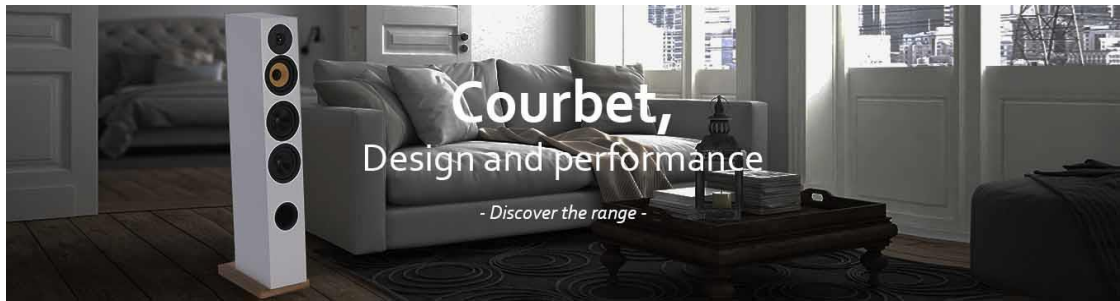

Courbet 3 Preis per Paar	1990,-
Monitor/Regallautsprecher	90 dB	Ausführungen Weiß matt/Hochglanz Schwarz/Walnuss dunkel/Rosenholztönen/matt Blau
	Courbet 4 Preis per Paar	2490,-
Standlautsprecher	90 dB	Ausführungen Weiß matt/matt grau/matt schwarz
	Courbet 5 Preis per Paar	3490,-
Standlautsprecher	90 dB	Ausführungen Weiß matt/matt Schwarz