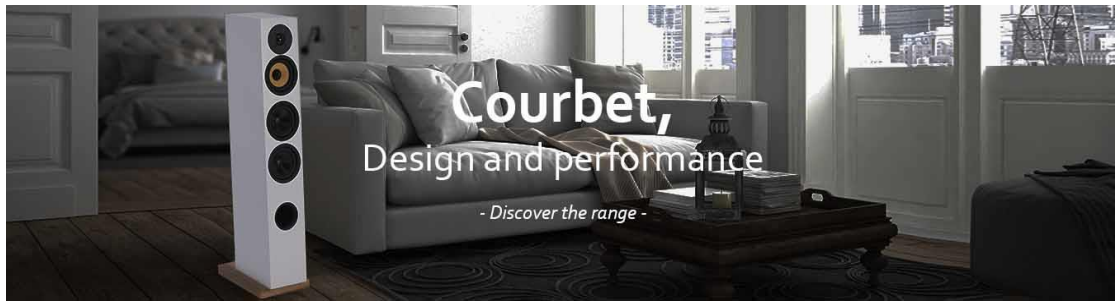

Standlautsprecher	93 dB	Ausführungen Schwarz/Walnuss/Eiche
		
	<b>Krypton C</b> Preis per Stück	<b>790,-</b>
Regallautsprecher	91 dB	Ausführungen Technik/Nordik/Classik
	<b>Krypton 3</b> Preis per Paar	<b>1.090,-</b>
Regallautsprecher	90 dB	Ausführungen Technik/Nordik/Classik
	<b>Krypton 6</b> Preis per Paar	<b>1.590,-</b>
Standlautsprecher	92 dB	Ausführungen Technik/Nordik/Classik
	<b>Krypton 9</b> Preis per Paar	<b>2.190,-</b>
Standlautsprecher	93 dB	Ausführungen Technik/Nordik/Classik

	<p><b>Courbet 3</b> Preis per Paar</p>	<p><b>1.990,-</b></p>
<p>Monitor/Regallautsprecher</p>	<p>90 dB</p>	<p>Ausführungen Weiß matt/Hochglanz Schwarz/Walnuss dunkel/Rosenholzton/matt Blau</p>
	<p><b>Courbet 4</b> Preis per Paar</p>	<p><b>2.490,-</b></p>
<p>Standlautsprecher</p>	<p>90 dB</p>	<p>Ausführungen Weiß matt/matt grau/matt schwarz</p>
	<p><b>Courbet 5</b> Preis per Paar</p>	<p><b>3.490,-</b></p>
<p>Standlautsprecher</p>	<p>90 dB</p>	<p>Ausführungen Weiß matt/matt Schwarz</p>